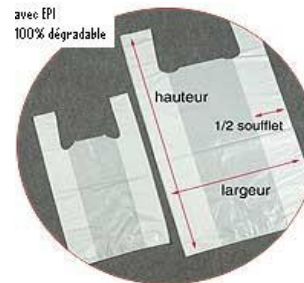

SOFRAFILM
RN3 LE BOIS FLEURI
77410 CLAYE-SOUILLY

WWW.SOFRAFILM.COM
TEL : 01.60.26.90.35
FAX : 01.60.26.90.36